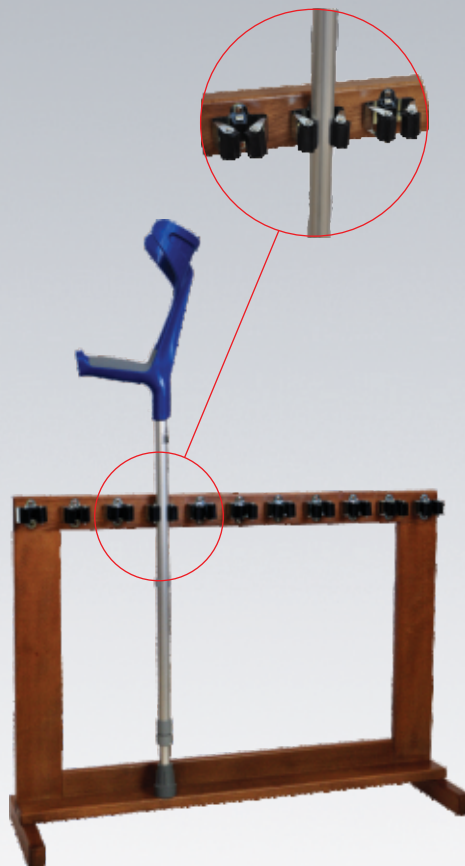

## Eriled svítilna na berle a hole

LED svítilna na berle a hole.  
Umožňuje za snížených světelných  
podmínek svícení na cestu,  
na zámek dveří apod.  
Snadná montáž bez náradí.

- svítí
- bliká
- zvyšuje bezpečnost chodce
- pro průměr trubky 22 mm a větší

## Stojan na berle a hole

Umožňuje uchycení berlí a holí  
o průměrech trubky 17 - 25 mm.

délka	81 cm
výška	63 cm
hloubka	27 cm
hmotnost	3,4 kg
materiál	dřevo - buk
barva	hnědá
počet úchytů	11

## Čakan

Dřevená vycházková hůl.  
Elegantní nestárnoucí klasika prověřená  
mnoha generacemi.

délka	990 mm
hmotnost	300 g
nosnost	100 kg
materiál	dřevo - jasan
barva	hnědá
balení	1 ks