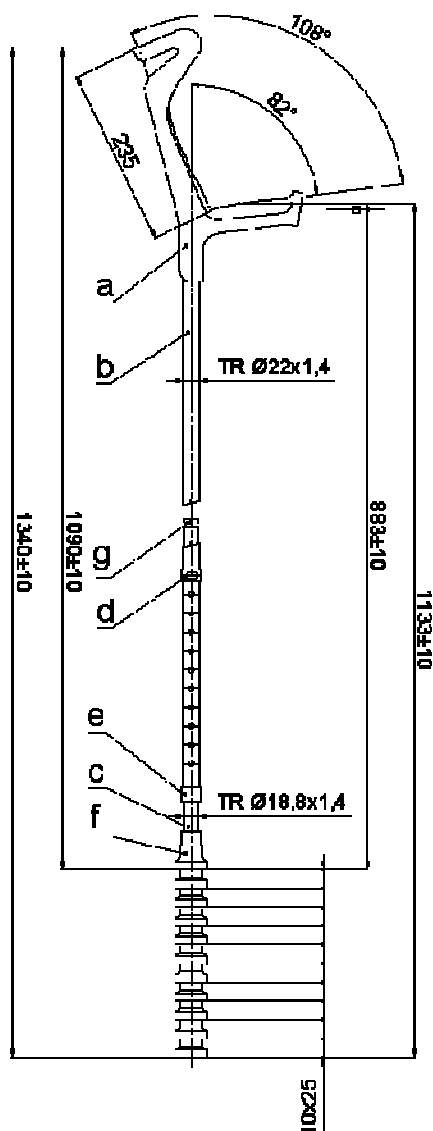

Monoblok má ve spodní části vsazen nosník. Do dolního konce nosníku je pevně nasunuto pouzdro a suvně uložen s vložkou vymešující vůli mezi nosníkem a nástavcem. Nástavec umožňuje krokové nastavení délky berle po 25 mm s možností nastavení 11 délek berle. Poloha nástavce je zajištěna třmenem s kolíkem. Nástavec je ukončen protiskluzovým pryžovým násadcem.

3. Nastavení délky berle

- a) vyjme se třmen s kolíkem (d).
- b) vysune se nástavec (c) na potřebnou výšku.
- c) zpřesní se poloha otvorů v nosníku a nástavci a zasune třmen s kolíkem (d).

4. Hmotnost

Hmotnost berle **FD 93 dlouhá** cca 580 g

5. Rozměry

Délka berle min. (mm)	1090 ±10 mm
Délka berle max. (mm)	1340 ±10 mm
Vzdálenost držadla od lok.opěrky(mm)	235 ± 2 mm
Vzdálenost držadla od země min.(mm)	883 ±10 mm
Vzdálenost držadla od země max. (mm)	1133 ±10 mm